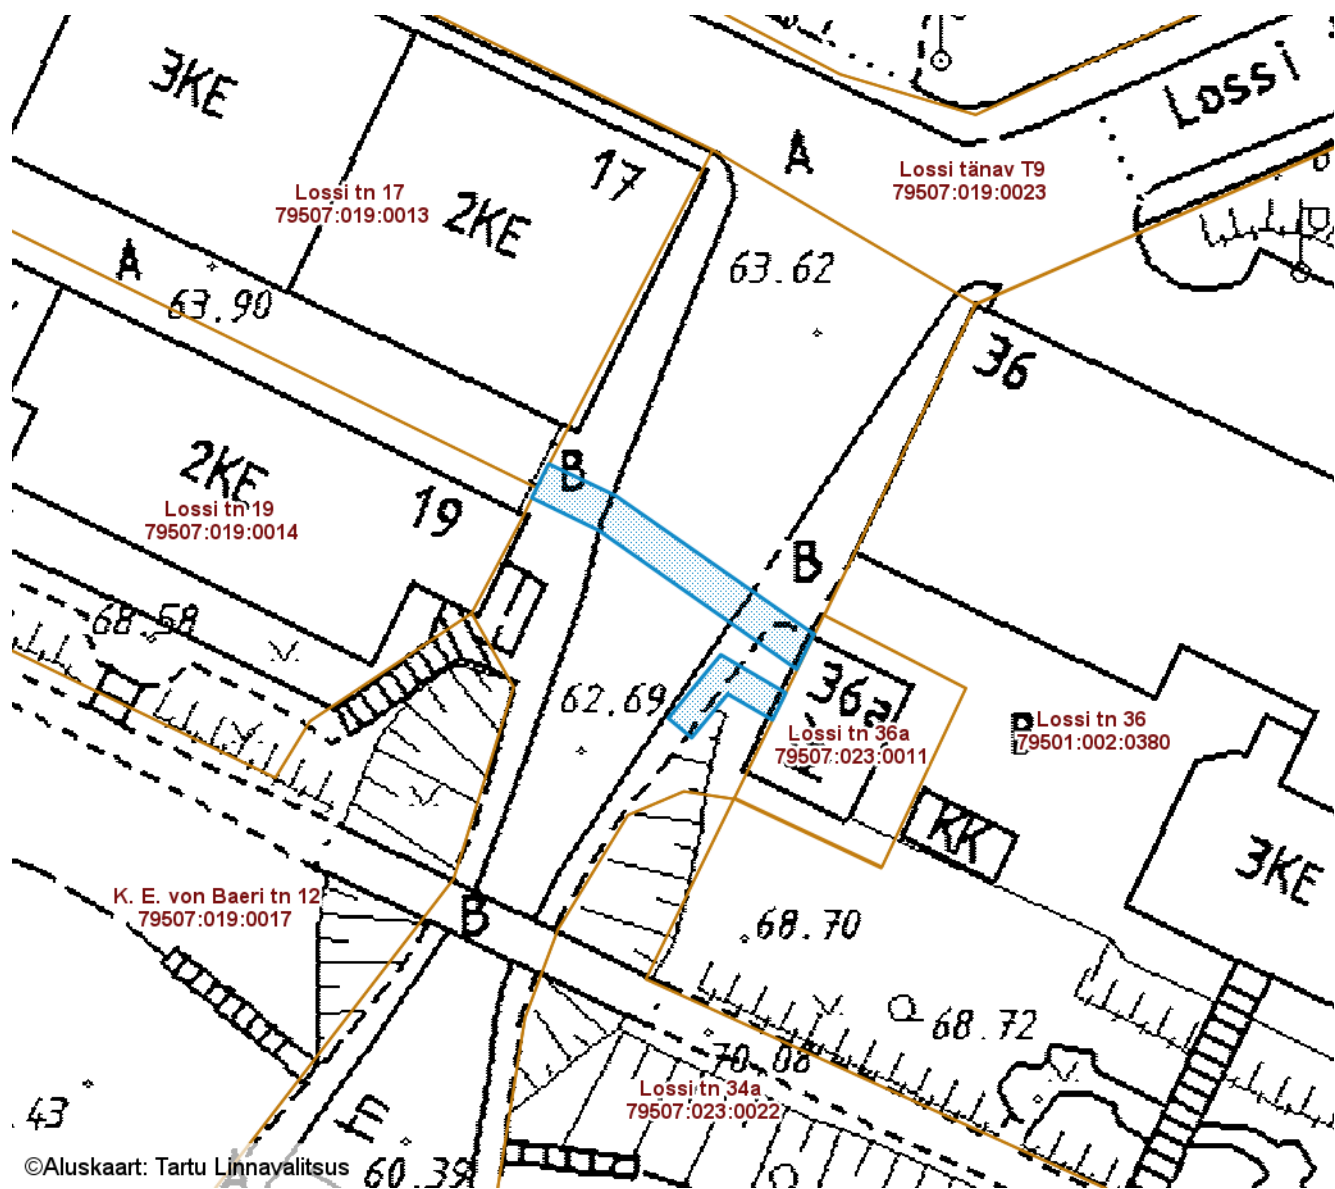

ISIKLIKU KASUTUSÕIGUSEGA KOORMATAVA

ALA SKEEM

Lossi tänav T19 (79507:019:0022)

M 1 : 500

©Aluskaart: Tartu Linnavalitsus

— Isikliku kasutusõigusega seatav
maa-ala 73 m²
(10 kV ja 0,4 kV maakaabelliin)

| Nr | X | Y |
|----|------------|-----------|
| 1 | 6474175.97 | 658867.50 |
| 2 | 6474173.65 | 658866.37 |
| 3 | 6474182.82 | 658853.29 |
| 4 | 6474184.98 | 658848.85 |
| 5 | 6474187.22 | 658849.96 |
| 6 | 6474185.13 | 658854.38 |
| 7 | 6474172.01 | 658861.81 |
| 8 | 6474169.13 | 658859.42 |
| 9 | 6474170.42 | 658857.88 |
| 10 | 6474174.61 | 658861.35 |
| 11 | 6474172.08 | 658865.65 |
| 12 | 6474170.31 | 658864.77 |